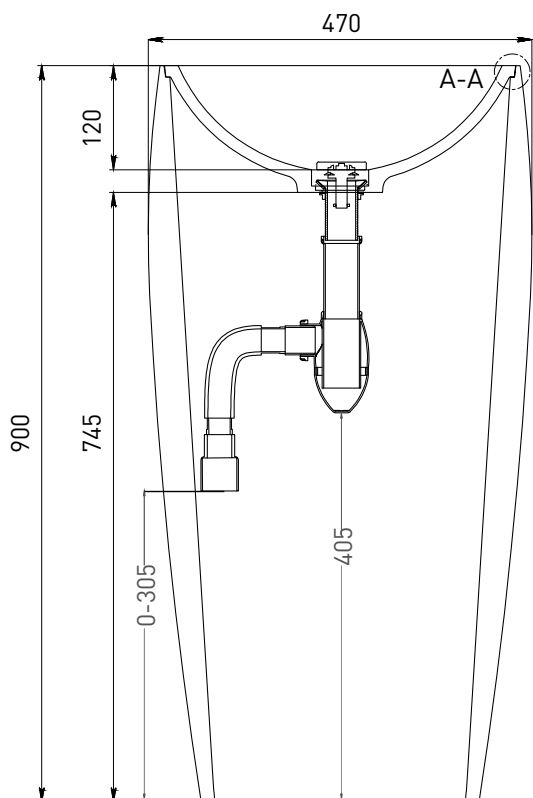

ARMONIA 03

РАКОВИНА НАПОЛЬНАЯ 130113G / 130113SM

Дизайн: Salini SRL

salini
L'ANIMA DELL'ACQUA

Размеры: 470 x 470 x 900 мм

Вес нетто / брутто: 84 / 100, 68 / 90 кг

Материал: S-Sense, S-Stone

Покрытие: глянцевое / матовое

ВИД В*

A-A

* Расположение стандартного технического отверстия на задней стенке. В базовую комплектацию не входит, заказывается отдельно.

Salini SRL

20122 Italia, Milano, Largo Ildefonso Schuster, 1

info@salini-srl.com