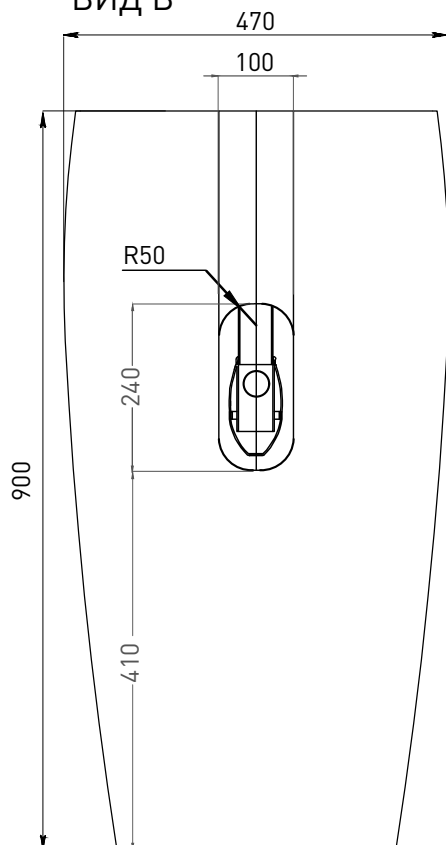

ARMONIA 03

РАКОВИНА НАПОЛЬНАЯ 130113G / 130113SM

Дизайн: Salini SRL

salini
L'ANIMA DELL'ACQUA

Размеры: 470 x 470 x 900 мм

Вес нетто / брутто: 84 / 100, 68 / 90 кг

Материал: S-Sense, S-Stone

Покрытие: глянцевое / матовое

Цвет: RAL / белый

Комплектация: раковина, донный клапан

Click-Clack цвет белый, сифон

Требуемый смеситель: напольный / настенный

Гарантия: 10 лет

Производство: Италия / Россия

Тип монтажа: напольный

ВИД В*

* Расположение стандартного технического отверстия на задней стенке. В базовую комплектацию не входит, заказывается отдельно.

Salini SRL

20122 Italia, Milano, Largo Ildefonso Schuster, 1

info@salini-srl.com

www.salini-srl.com

© Salini SRL - All rights reserved

Все права защищены. Несанкционированное копирование, публикация, полное или частичное воспроизведение запрещены.