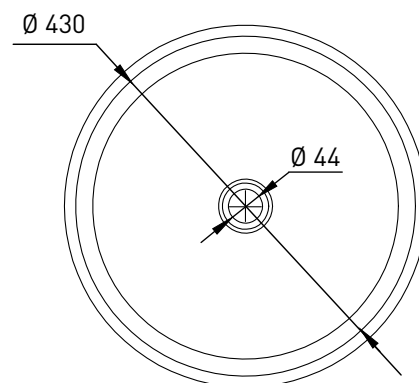

ARMONIA 03

РАКОВИНА НАПОЛЬНАЯ 130113G / 130113SM

Дизайн: Salini SRL

salini
L'ANIMA DELL'ACQUA

Размеры: 470 x 470 x 900 мм

Вес нетто / брутто: 84 / 100, 68 / 90 кг

Материал: S-Sense, S-Stone

Покрытие: глянцевое / матовое

Цвет: RAL / белый

Комплектация: раковина, донный клапан

Click-Clack цвет белый, сифон

Требуемый смеситель: напольный / настенный

Гарантия: 10 лет

Производство: Италия / Россия

Тип монтажа: напольный

ВИД В*

* Расположение стандартного технического отверстия на задней стенке. В базовую комплектацию не входит, заказывается отдельно.

Salini SRL

20122 Italia, Milano, Largo Ildefonso Schuster, 1

info@salini-srl.com

www.salini-srl.com

© Salini SRL - All rights reserved

Все права защищены. Несанкционированное копирование, публикация, полное или частичное воспроизведение запрещены.